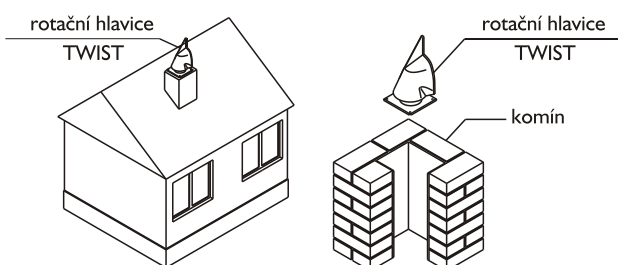

Rotační hlavice

# TWIST

- TWIST Ø160
- TWIST Ø160/CH-N
- TWIST Ø200
- TWIST Ø200/CH-N

## ROZMĚRY VÝROBKU

	ØA	B	C	D
TWIST Ø160	146	245	63	406
TWIST Ø200	196	255	65	406

Dodávané rozměry :  
Ø160, Ø200

Dodávané barvy :  
- stříbrná

Rotační hlavice (deflector) se instaluje do vertikálního komínového průduchu.