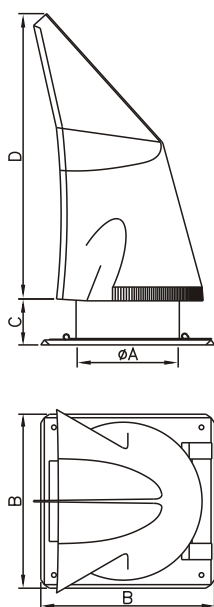

Rotační hlavice

# TWIST

- TWIST Ø160
- TWIST Ø160/CH-N
- TWIST Ø200
- TWIST Ø200/CH-N

## ROZMĚRY VÝROBKU

	ØA	B	C	D
TWIST Ø160	146	245	63	406
TWIST Ø200	196	255	65	406

Dodávané rozměry :  
Ø160, Ø200

Dodávané barvy :  
- stříbrná

Rotační hlavice (deflector) se instaluje do vertikálního komínového průduchu.